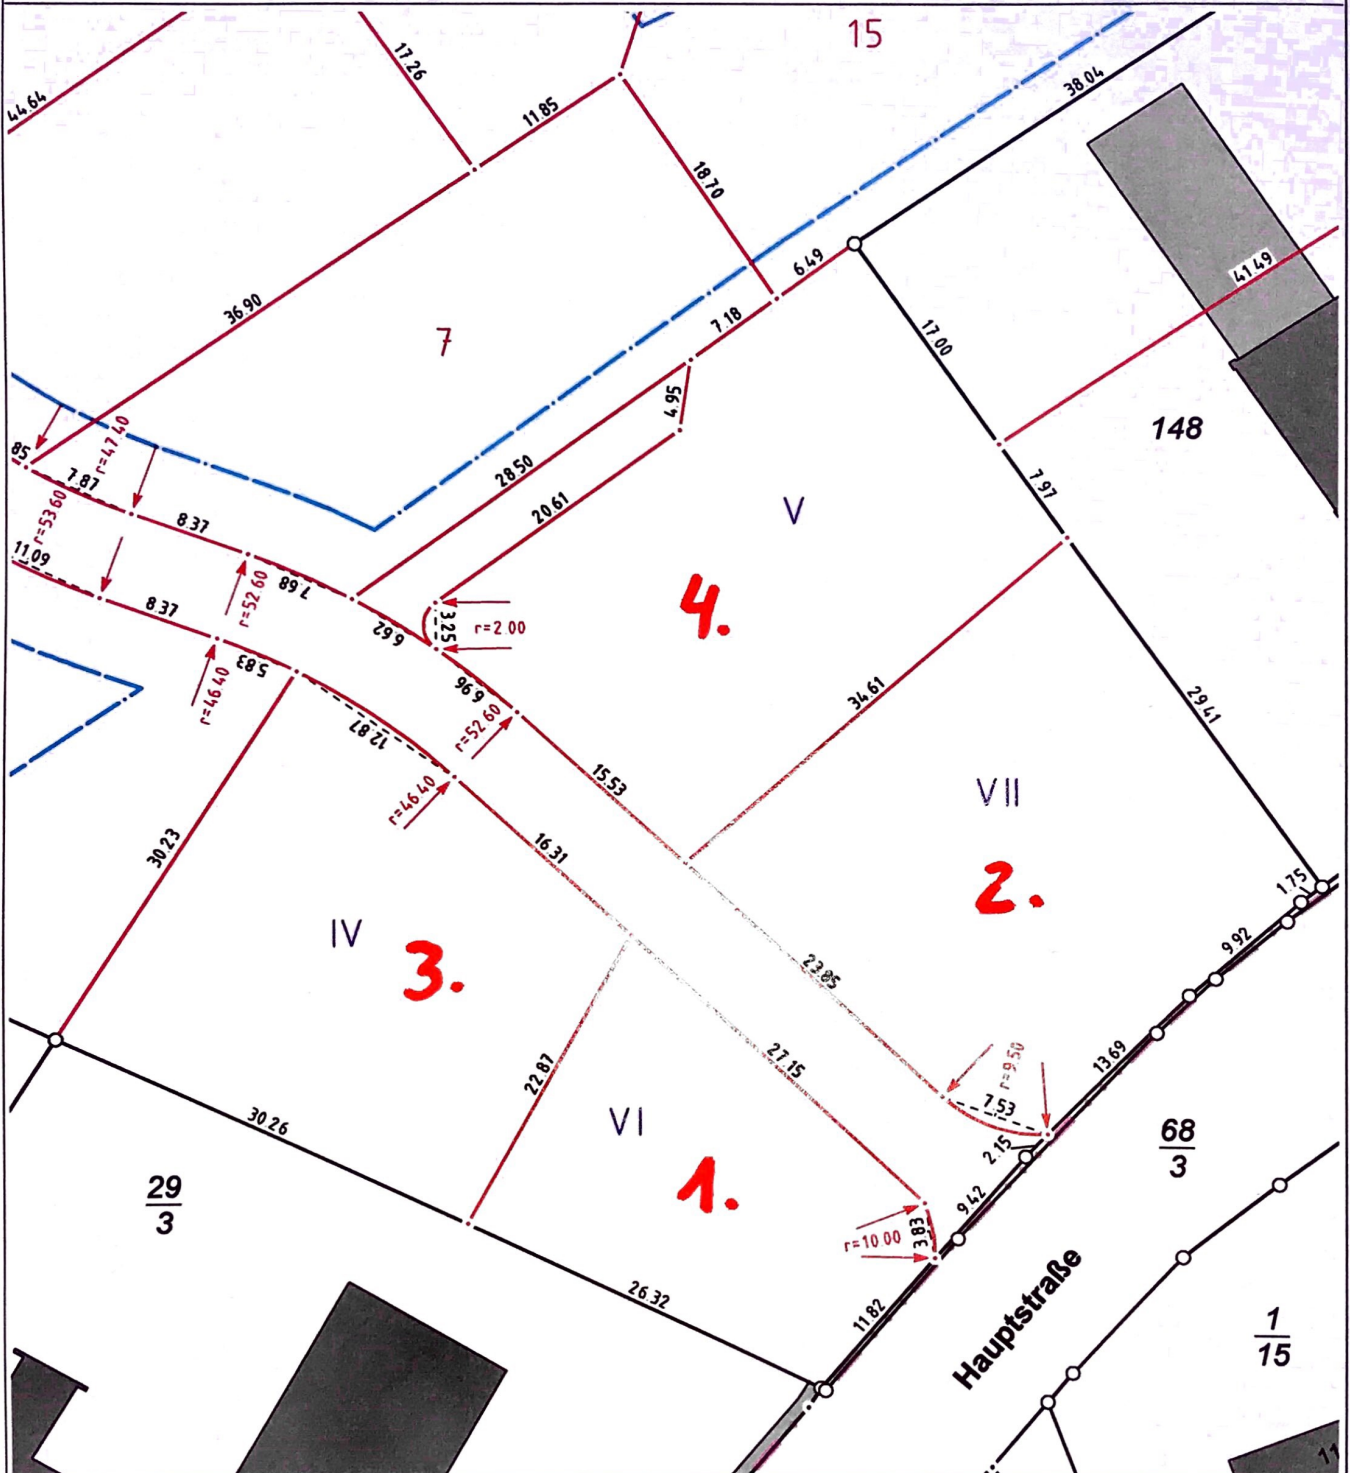

Lageplan

Kreis: Rendsburg-Eckernförde
 Gemeinde: Hamdorf
 Gemarkung: Hamdorf (0154)
 Flur: 13

Maßstab : 1:500
 AZ: 00063-19

*Hinweis:
 Die geplanten Grenzen (rot) sind nach
 dem Katasterbestand, Flächengrößen
 und Maße sind vorläufig*

Neumünster, den 11.03.2019 (bf)

 **Radeleff**
Vermessung

Dipl.-Ing. Merten Radeleff
 Holsatenring 90 24539 Neumünster
 fon: 04321 - 400 300 fax: 04321 - 400 301
 info@vermessung-sh.de