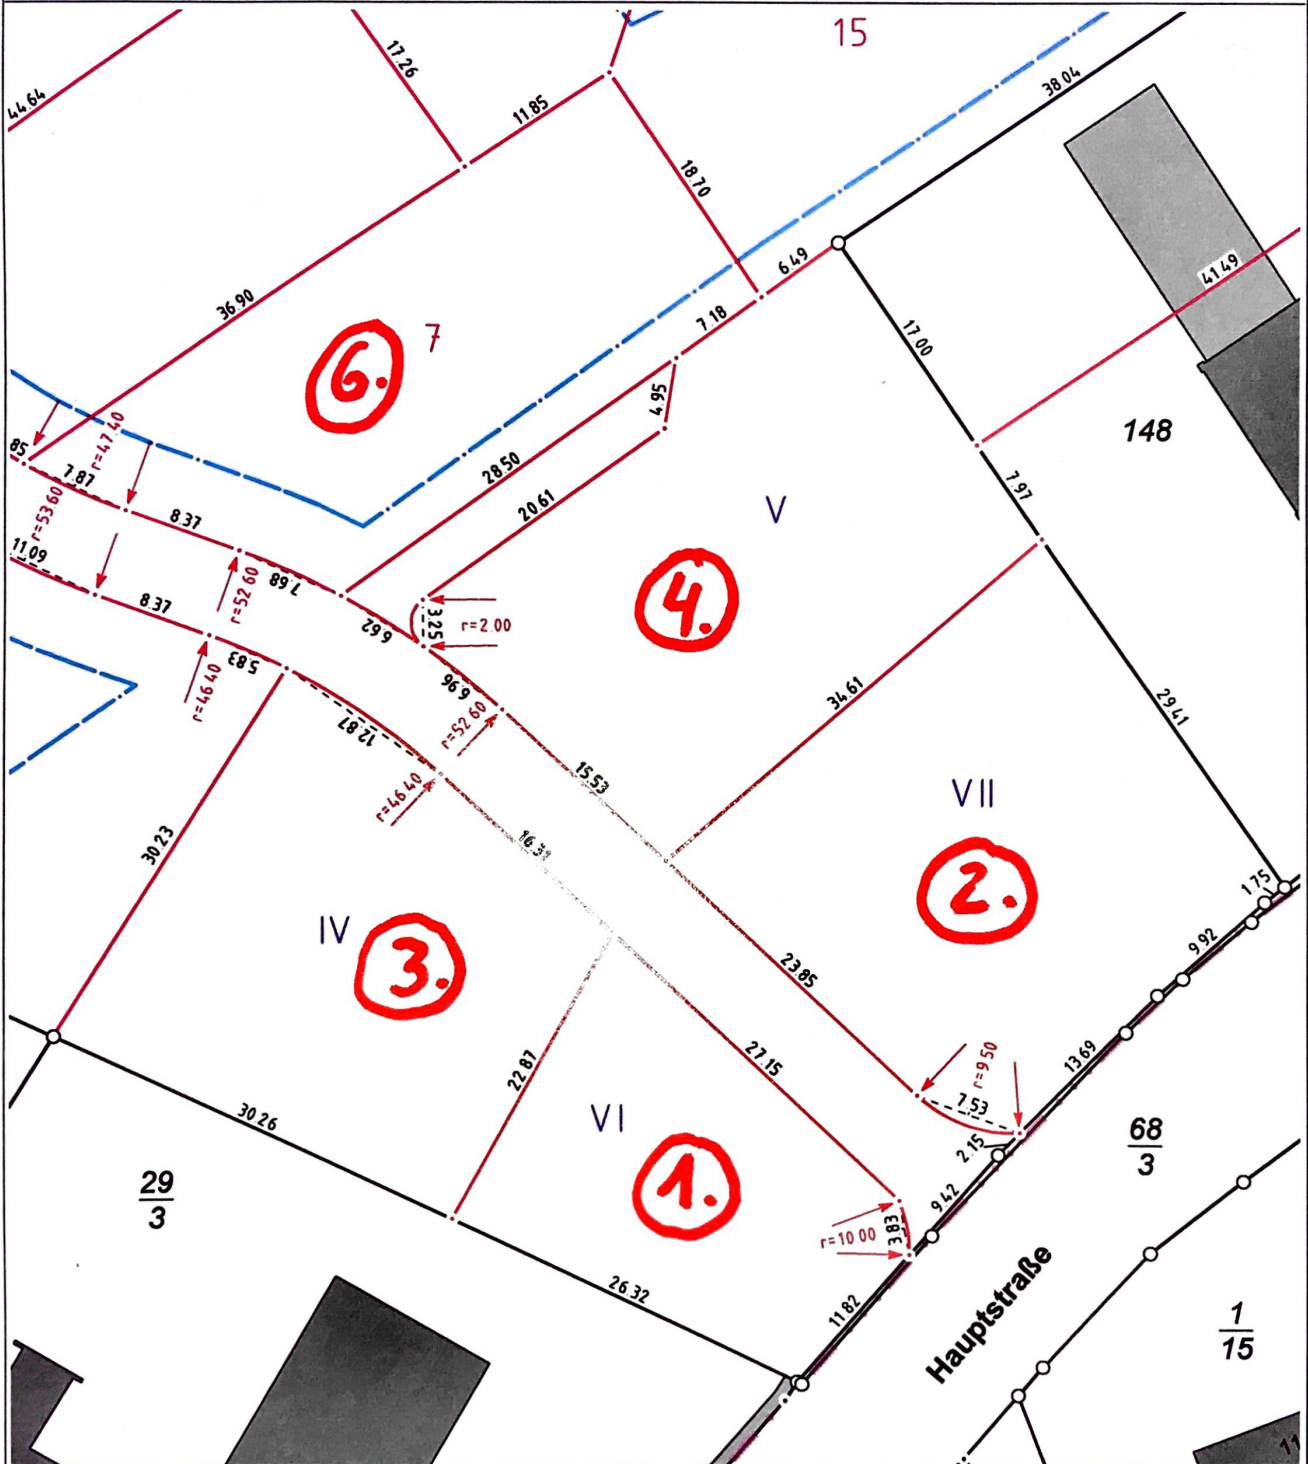

Lageplan

Kreis: Rendsburg-Eckernförde
 Gemeinde: Hamdorf
 Gemarkung: Hamdorf (0154)
 Flur: 13

Maßstab : 1:500
 AZ: 00063-19

*Hinweis:
 Die geplanten Grenzen (rot) sind noch
 kein Katasterbestand, Flächengrößen
 und Maße sind vorläufig*

Neumünster, den 11.03.2019 (bf)

 **Radeleff**
 Vermessung

Dipl.-Ing. Merten Radeleff
 Holsatenring 90 24539 Neumünster
 fon: 04321 - 400 300 fax: 04321 - 400 301
 info@vermessung-sh.de