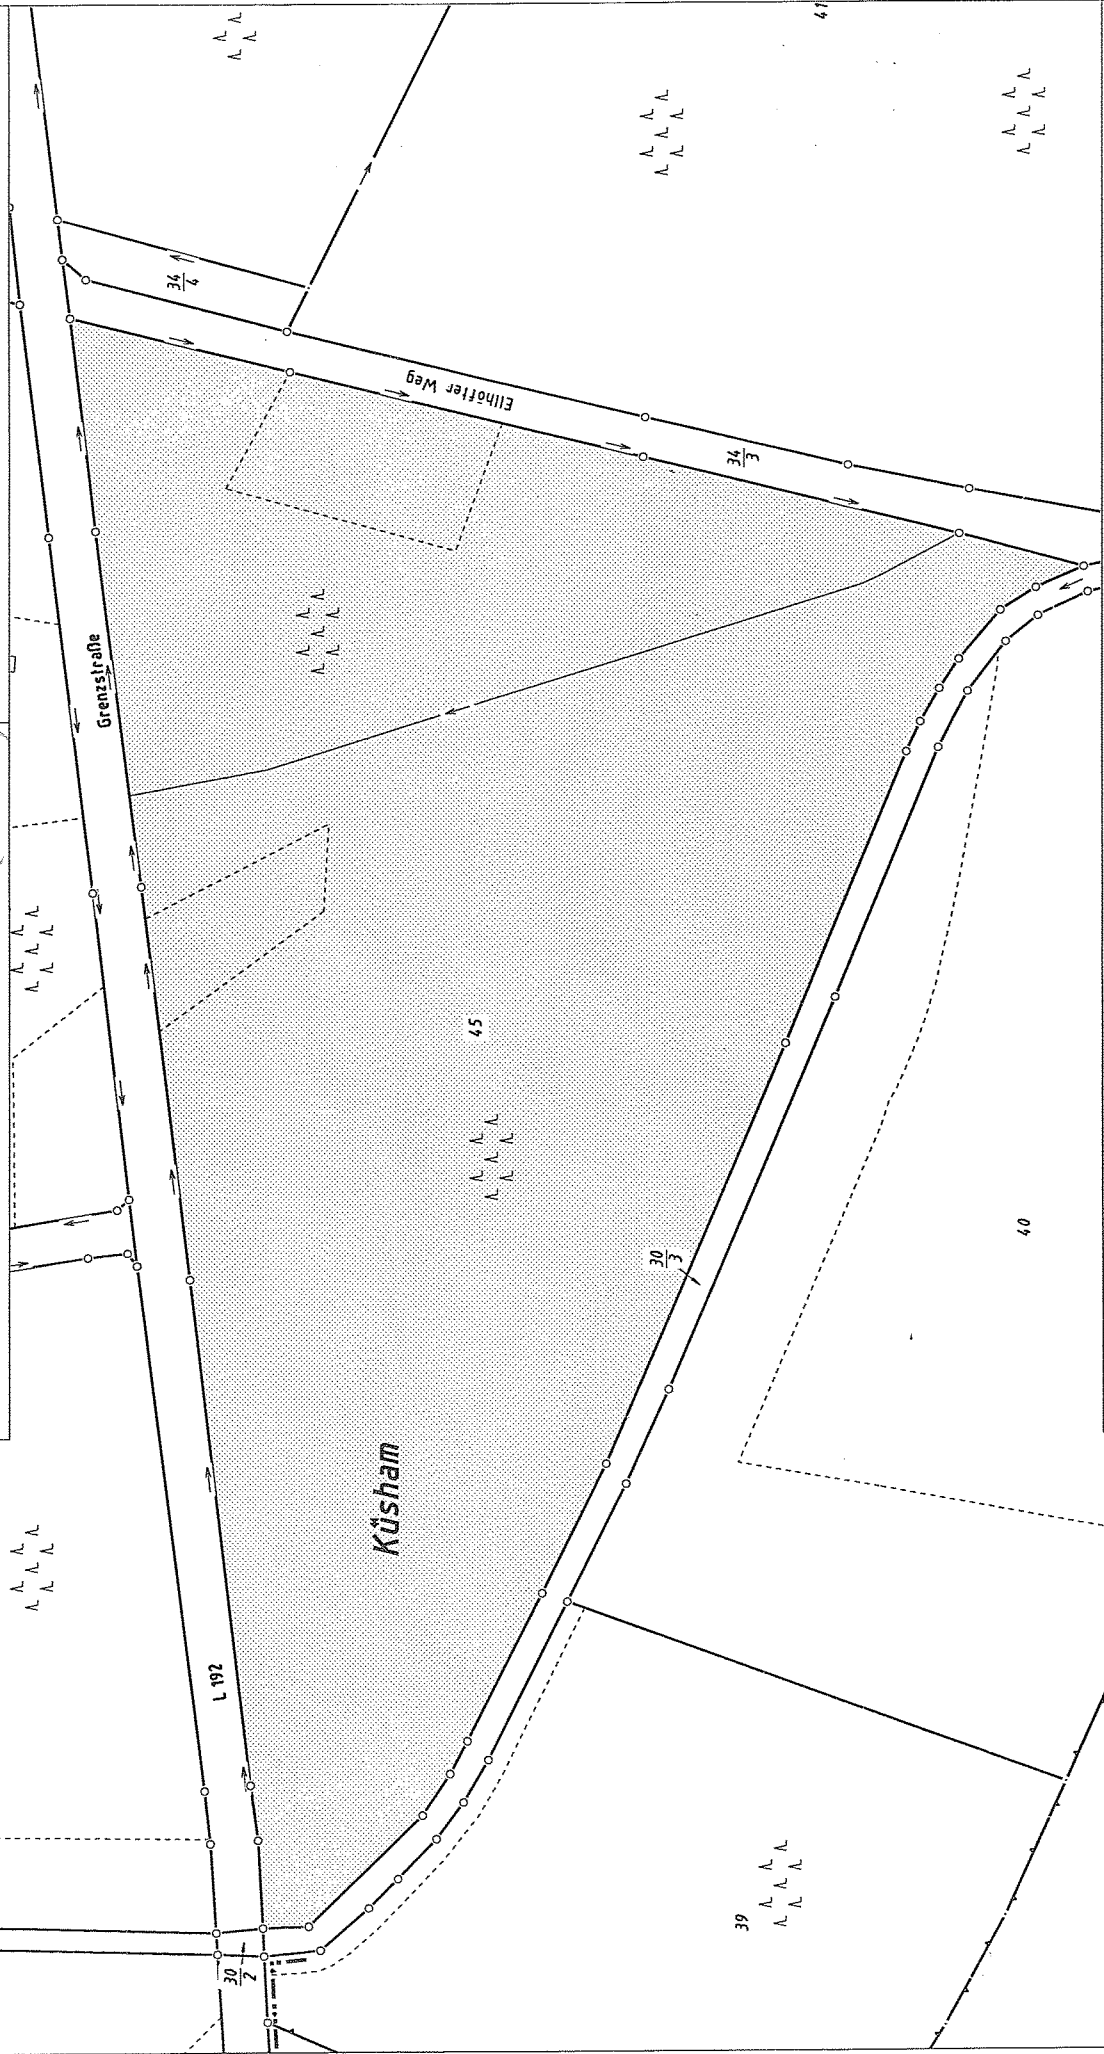

Vermessungs- und Katasterverwaltung Schleswig – Holstein

Auszug aus dem Liegenschaftskataster
–Flurkarte –
Maßstab: 1:2000, (entstanden aus Koordinaten)
Gemeinde: Süderlügum
Gemarkung: Süderlügum
Flur: 3 Flurstücksnummer: 45 (163 mm)

Katasteramt Nordfriesland
Marienhofweg 84-86
25813 HUSUM
Tel: 04841-9960
Fax: 04841-996333
E-Mail: Poststelle@KA-Nordfriesland.landsh.de

Datum: 05.02.2003
516934 ha
516828 ha (neu)

Dieser Auszug ist maschinell erstellt und wird nicht unterschrieben. Vervielfältigung, Umarbeitung und Veröffentlichung nur mit Zustimmung der ausstellenden Behörde oder zum eigenen Gebrauch (§9 Vermessungs- und Katastergesetz i. d. F. vom 29.06.1982).