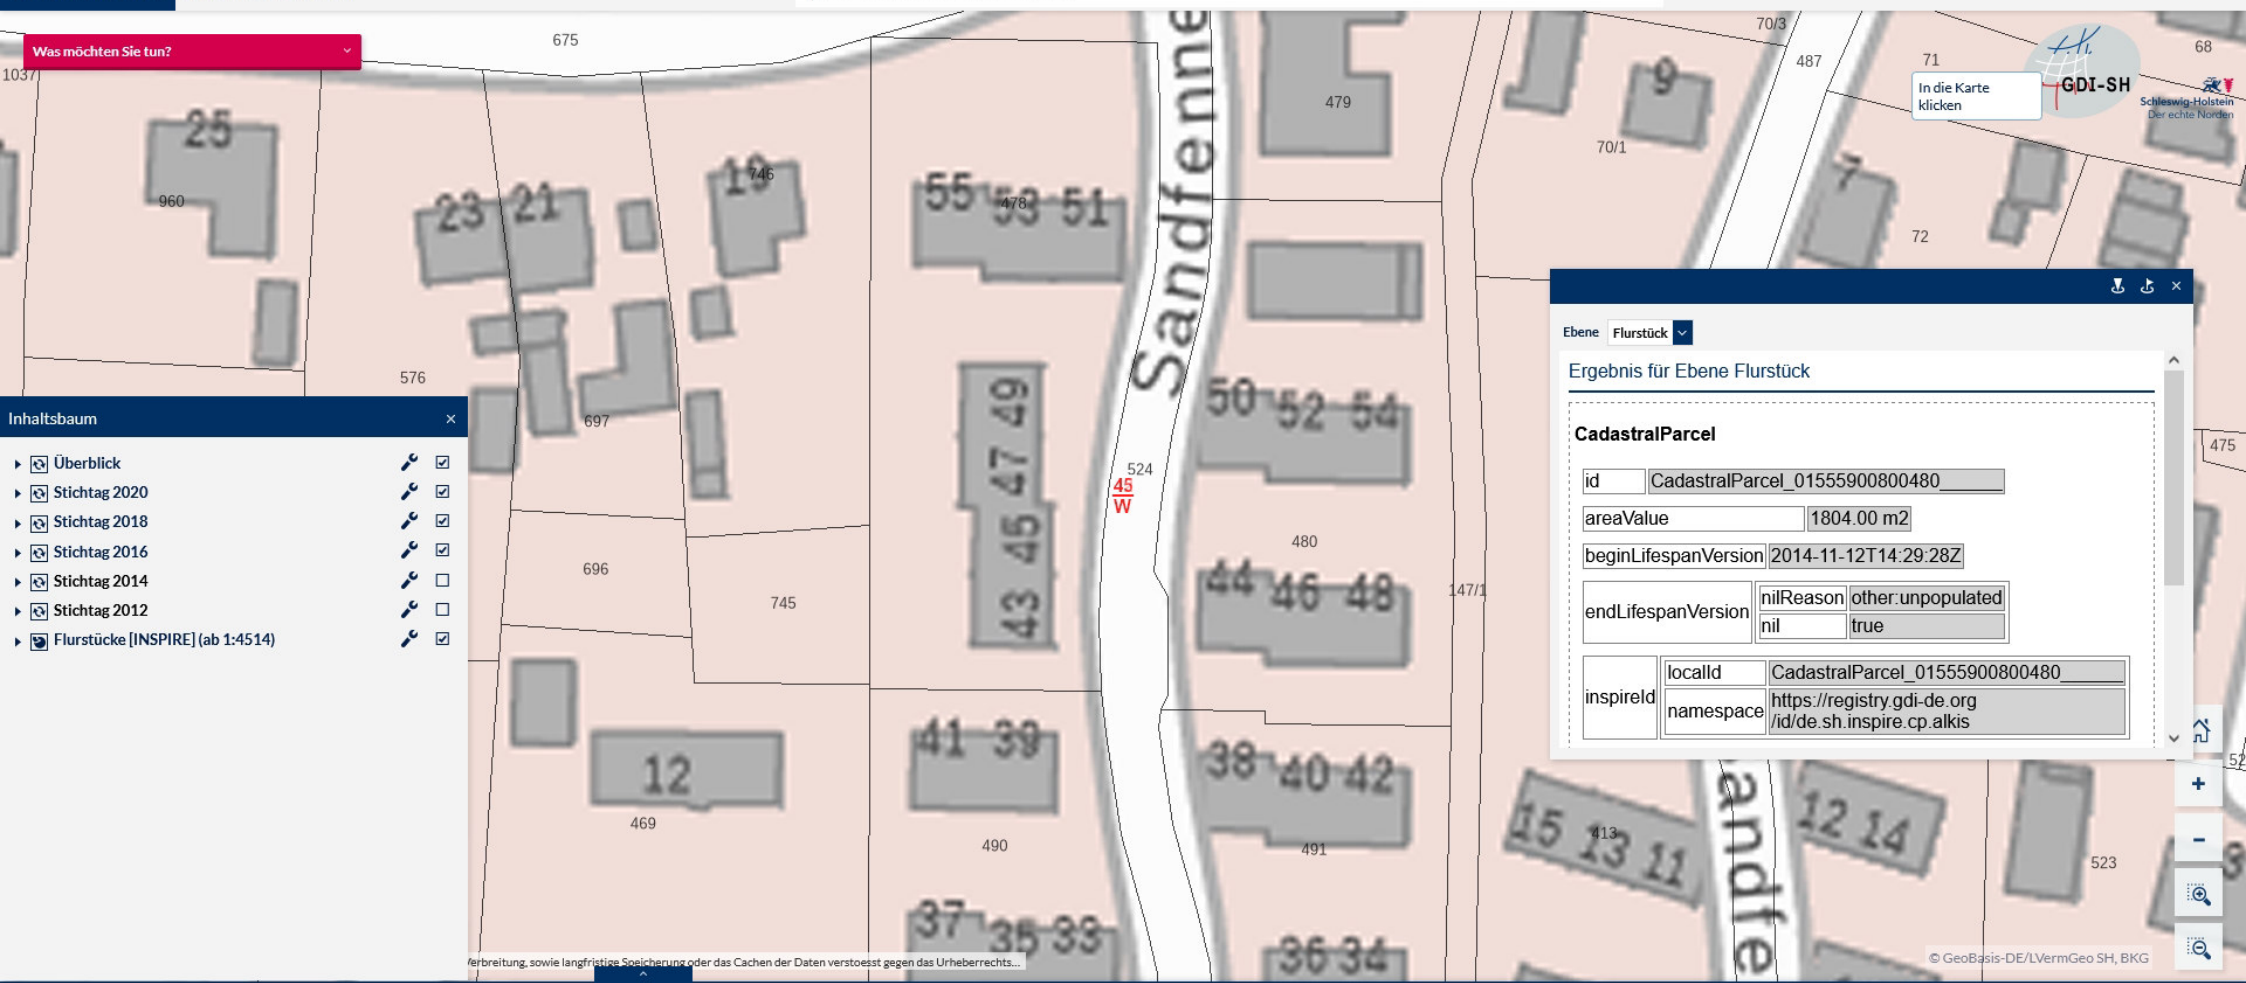

Was möchten Sie tun?

1. Inhaltsbaum
2. Überblick
   - Stichtag 2020
   - Stichtag 2018
   - Stichtag 2016
   - Stichtag 2014
   - Stichtag 2012
   - Flurstücke [INSPIRE] (ab 1:4514)

In die Karte klicken

Schleswig-Holstein
Der echte Norden

Ebene Flurstück

Ergebnis für Ebene Flurstück

CadastralParcel

id	CadastralParcel_01555900800480
areaValue	1804.00 m2
beginLifespanVersion	2014-11-12T14:29:28Z
endLifespanVersion	niReason: other:unpopulated nil: true
inspireId	localId: CadastralParcel_01555900800480 namespace: https://registry.gdi-de.org/id/de.sh.inspire.cp.alkis